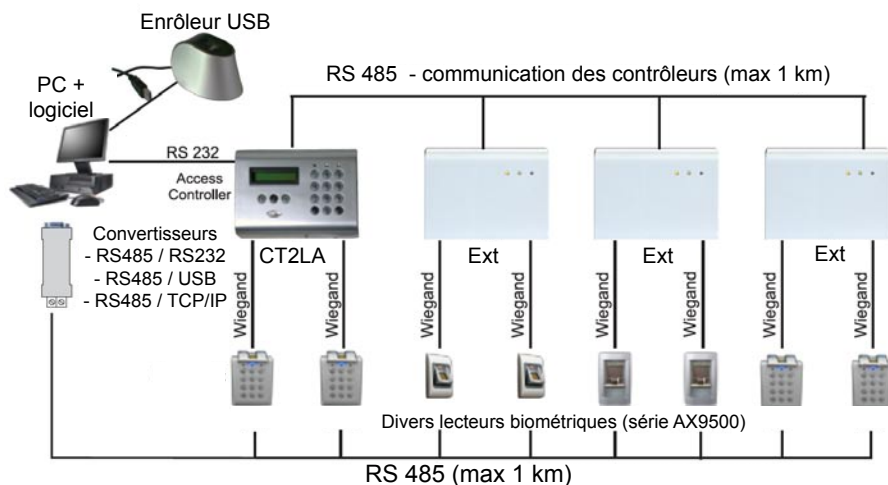

Architecture réseau